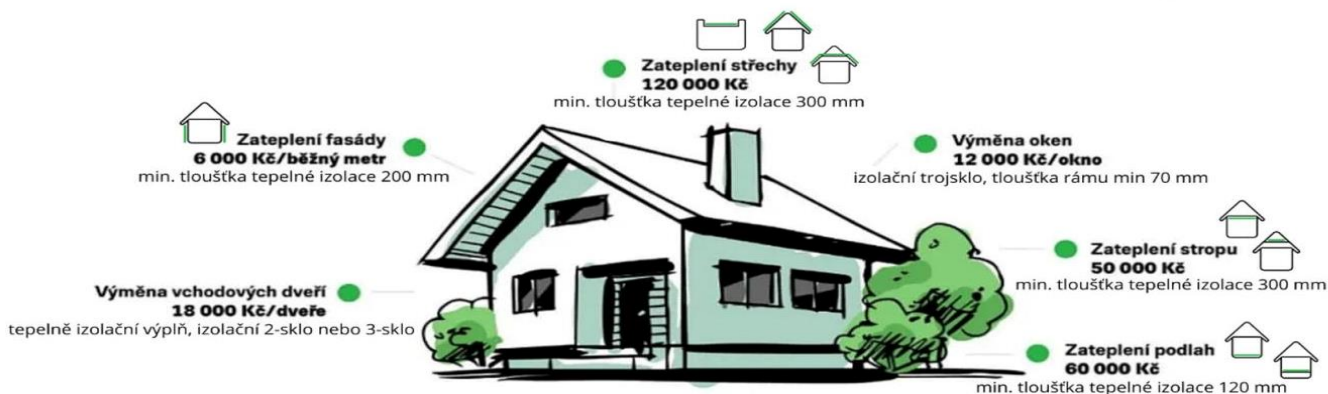

NOVÁ ZELENÁ ÚSPORÁM LIGHT

AŽ 150 000 Kč NA RYCHLÉ ZATEPLENÍ DOMU + 90 000 Kč na ohřev vody

KDO MŮŽE ŽÁDAT?

- ✓ **Vlastník nebo spoluvlastník** rodinného domu, nebo trvale obývané rekreační stavby, který má v místě trvalé bydliště min. **od 12. září 2022**.
- ✓ Všichni členové domácnosti jsou příjemci **starobního důchodu, invalidního důchodu 3. stupně** nebo **pobírají příspěvek na bydlení**.

VÝŠE DOTACE

- ✓ Dle vynaložených nákladů na zateplení **maximálně 150 000 Kč**.
- ✓ Solární termický ohřev vody (OZE) **maximálně 90 000 Kč**
- ✓ Solární fotovoltaický ohřev vody (OZE) **maximálně 90 000 Kč**
- ✓ Na stavební úpravy realizované **od 12. září 2022**.
- ✓ Dotace může být vyplacena také předem **formou zálohy**.

CO BUDETE POTŘEBOVAT DOLOŽIT K ŽÁDOSTI?

- ✓ **Fotodokumentaci** stavu před realizací.
- ✓ **Odborný posudek**, který Vám zhotoví zaměstnanec MAS.
- ✓ Doklad o **vlastnictví bankovního účtu** (postačí výpis).
- ✓ Potvrzení o **přiznání důchodu, invaliditě 3. st.** nebo **příspěvku na bydlení**
- ✓ **Nabídka na instalaci OZE**, kterou Vám vystaví dodavatel solárního systému.

Kontaktujte nás:

MAS Moravskotřebovsko a Jevíčko o.p.s.

Odloučené pracoviště v Moravské Třebové:

Ul. Komenského 371/46, 571 01 Moravská Třebová

Tetiana Pletnova tel. 730 175 168

E-mail: nzul.mtj@seznam.cz

Web: <http://www.masmtj.cz/aktuality>

Odkaz: <https://novazelenausporam.cz/nzu-light/>