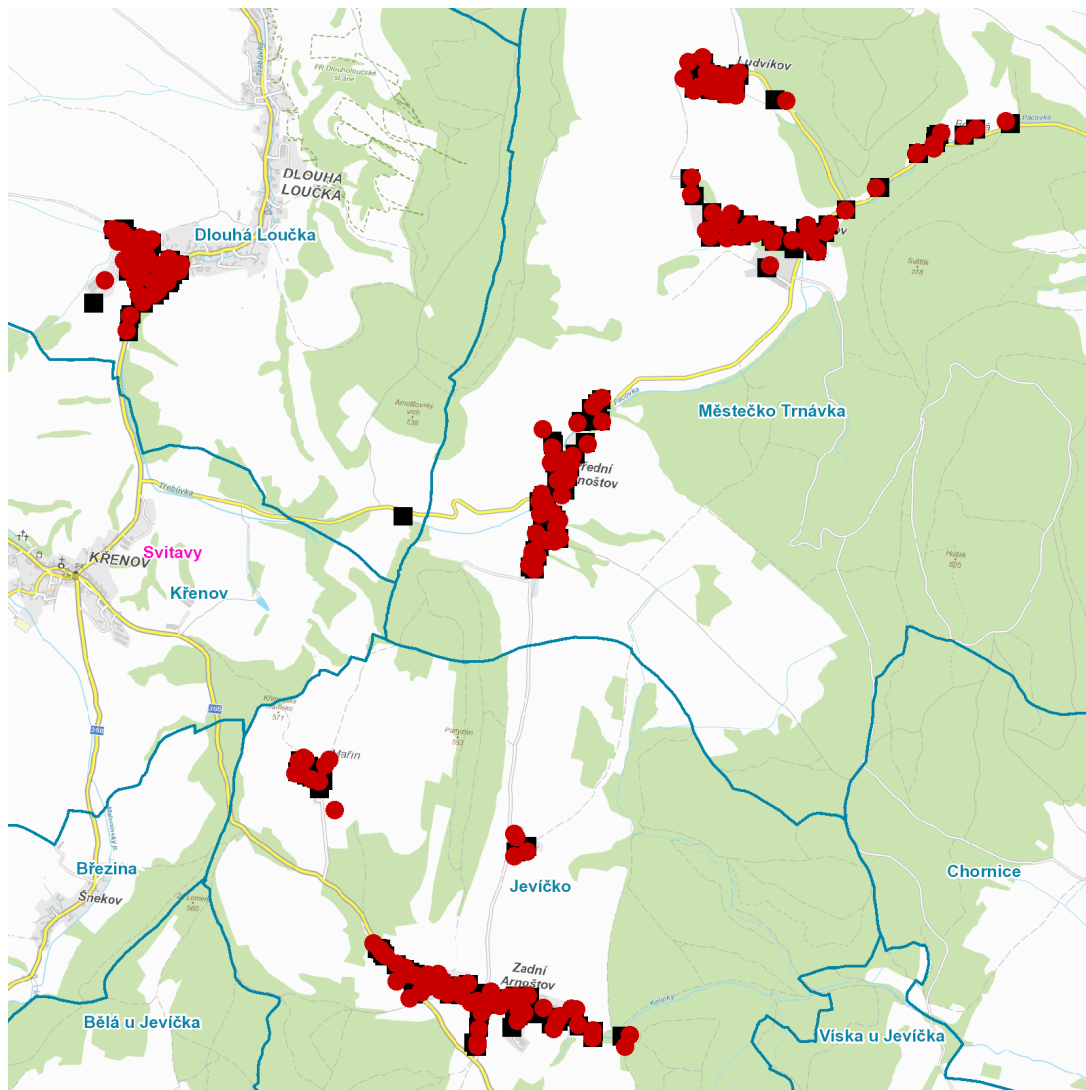

kat. území **Stará Trnávka** (kód **693367**): **parcelní č.** 1771

kat. území **Pacov u Moravské Třebové** (kód **717274**): **parcelní č.** 72, 79/1, 80/2, 1017, 2161

UPOZORNĚNÍ

Dotčené zařízení distribuční soustavy je nutné i v době odstávky považovat za zařízení pod napětím, a proto vás žádáme o dodržení všech zásad bezpečnosti a provedení opatření potřebných k zamezení případných škod na zdraví a majetku. | Provozovatelé výroben elektřiny jsou povinni zajistit přerušeni dodávky elektřiny z výroby do vypnutého úseku distribuční soustavy.

dne **11. 10. 2023** od **7:00** do **19:00** hodin

Orientační mapový podklad odstávkou dotčených lokalit

VYSVĚTLIVKY

- – adresy dotčené odstávkou elektřiny
- – místa připojení k elektrické síti dotčená odstávkou

INFORMACE ZASLÁNA

IDDS: awfa4mc (Obec Dlouhá Loučka)

IDDS: behbdug (Město Jevíčko)

IDDS: 3tgbc3 (Obec Městečko Trnávka)