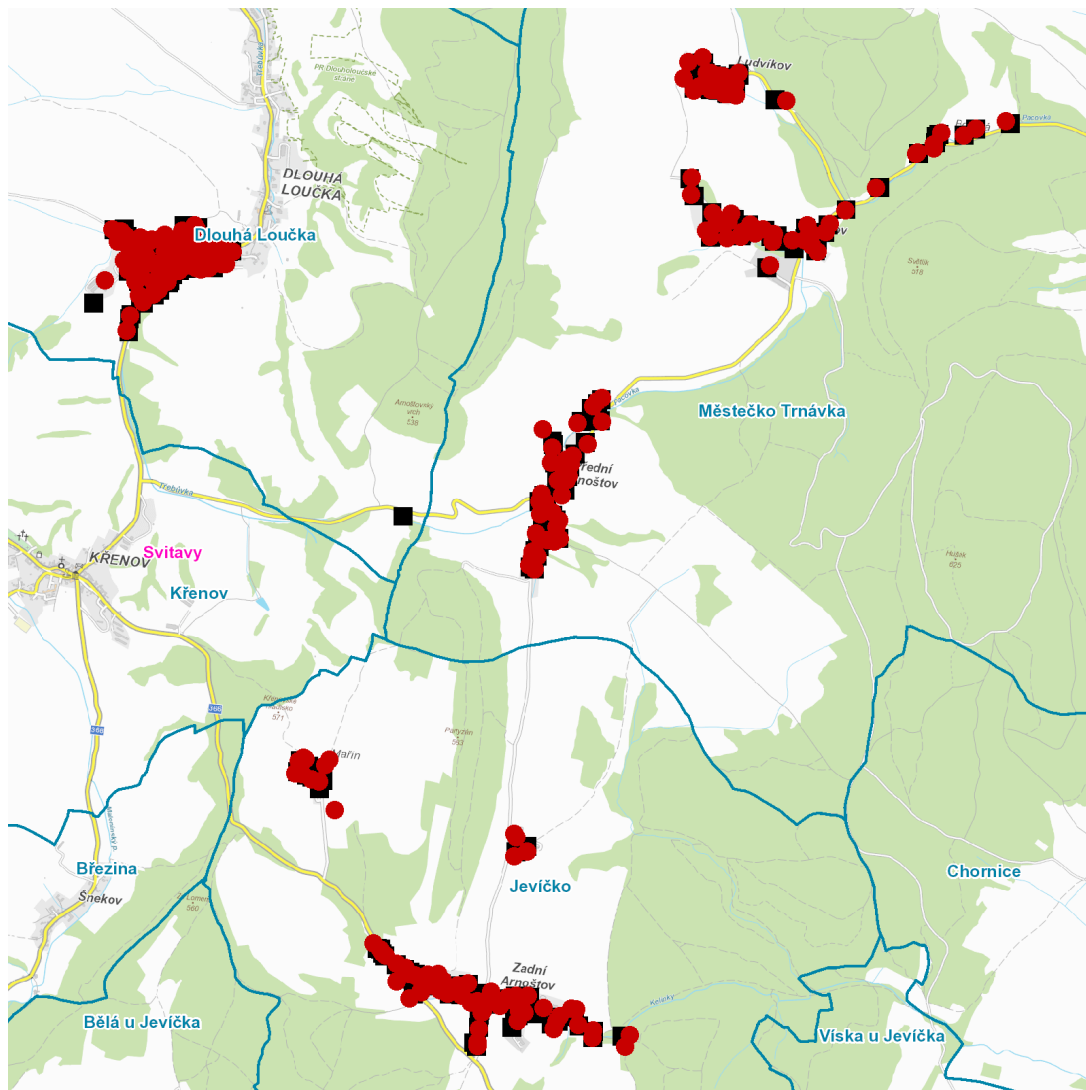

část obce **Městečko Trnávka**

č. p. 181, 182, 183, 185, 186, 187, 188, 191, 254, 291

část obce **Pacov**

č. p. 1, 3, 7-12, 14, 15, 17, 19, 20, 21, 23-31, 33, 64

část obce **Přední Arnoštov**

č. p. 3, 4, 8, 9, 15, 16, 19, 20, 21, 23, 24, 28, 29, 31, 33, 34, 36, 38, 41, 42, 44, 45, 47, 48, 49, 51, 54, 55, 56, 59, 60, 61, 62

### Orientační mapový podklad odstávkou dotčených lokalit

#### VYSVĚTLIVKY

- – adresy dotčené odstávkou elektřiny
- – místa připojení k elektrické síti dotčená odstávkou

#### INFORMACE ZASLÁNA

IDDS: awfa4mc (Obec Dlouhá Loučka)

IDDS: behbdug (Město Jevíčko)

IDDS: 3tgbcs3 (Obec Městečko Trnávka)