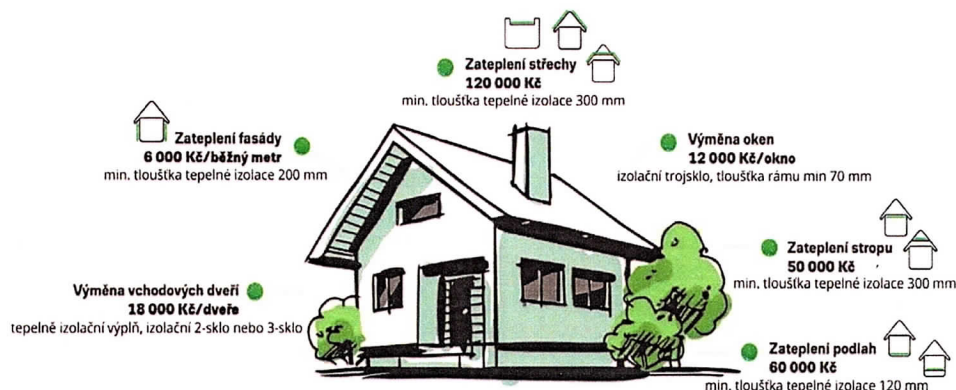

NOVÁ ZELENÁ ÚSPORÁM LIGHT AŽ 150 000 KČ NA RYCHLÉ ZATEPLENÍ DOMU

KDO MŮŽE ŽÁDAT?

- ✓ Vlastník nebo spoluvlastník rodinného domu, nebo trvale obývané rekreační stavby, který má v místě trvalé bydliště.
- ✓ Všichni členové domácnosti jsou příjemci starobního důchodu, invalidního důchodu 3. stupně nebo pobírají příspěvek na bydlení.

VÝŠE DOTACE

- ✓ Dle vynaložených nákladů, maximálně 150 000 Kč.
- ✓ Na stavební úpravy realizované od 12. září 2022.
- ✓ Dotace může být vyplacena také předem formou zálohy.

CO BUDETE POTŘEBOVAT DOLOŽIT K ŽÁDOSTI?

- ✓ Fotodokumentaci stavu před realizací.
- ✓ Odborný posudek, který Vám zhotoví zaměstnanec MAS.
- ✓ Doklad o vlastnictví bankovního účtu (postačí výpis).
- ✓ Potvrzení o přiznání důchodu nebo příspěvku na bydlení.

Kontaktujte nás:

MAS Moravskotřebovsko a Jevíčko o.p.s.

Odloučené pracoviště v Moravské Třebové:

Ul. Komenského 371/46, 571 01 Moravská Třebová

Tetiana Pletnova tel. 730 175 168

E-mail: nzul.mtj@seznam.cz

Web: <http://www.masmtj.cz/aktuality>

Odkaz: <https://novazelenausporam.cz/nzu-light/>